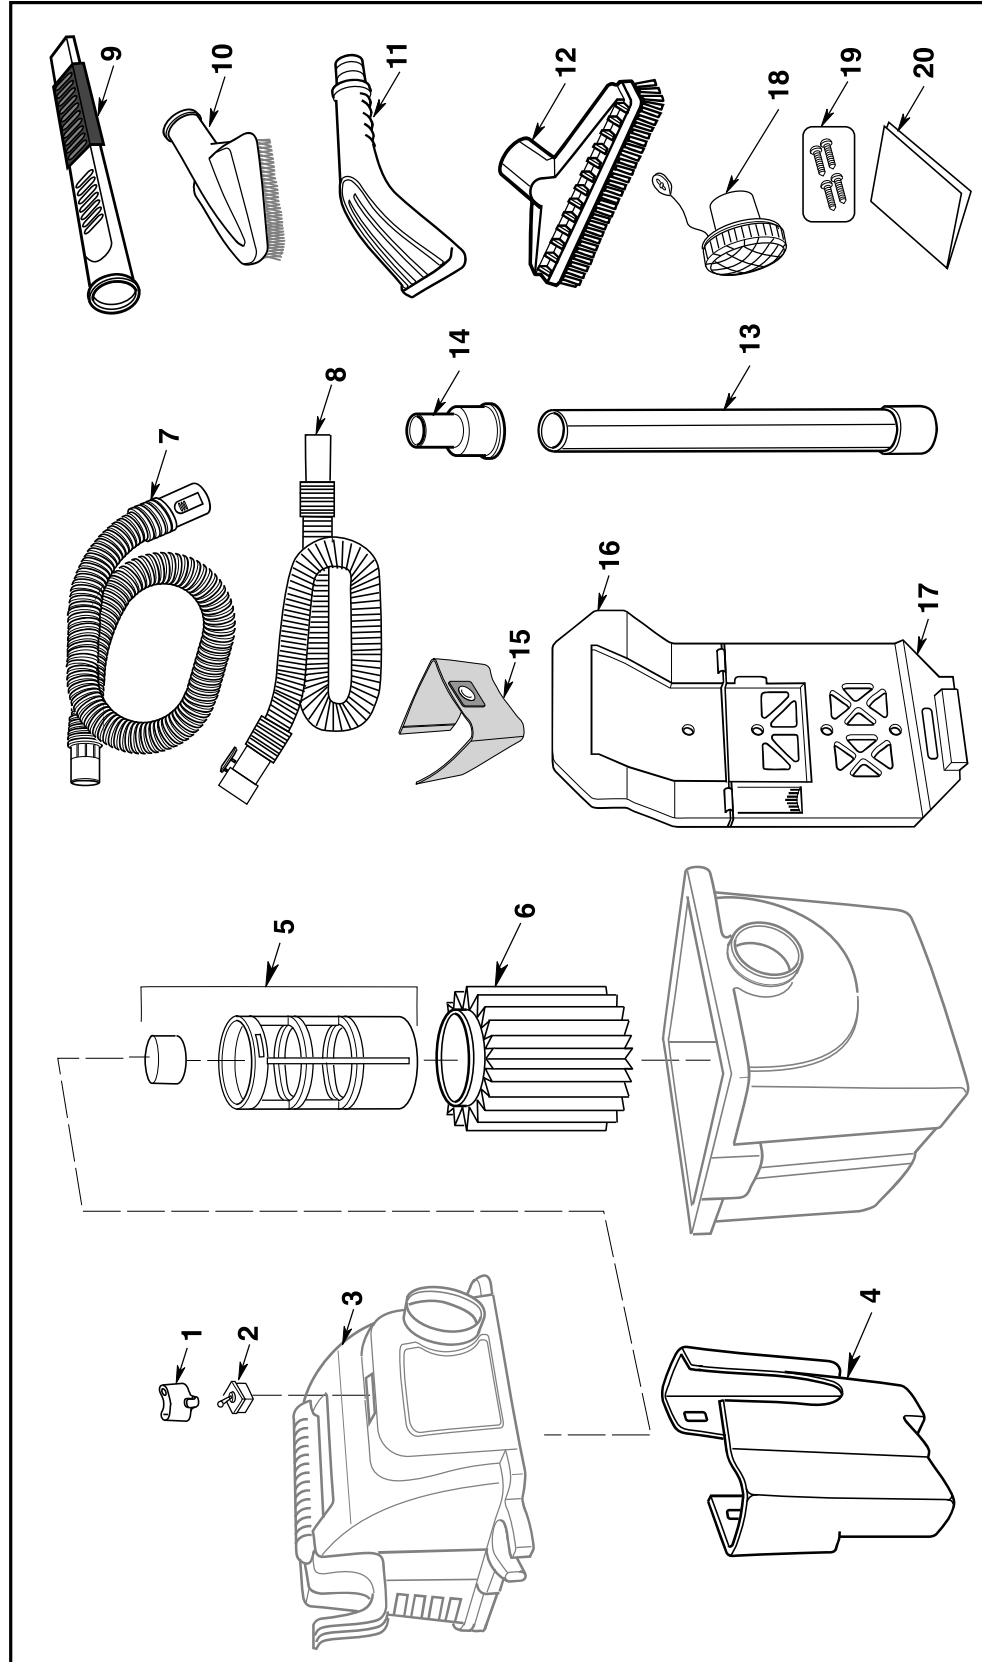

# REPAIR PARTS (5 U.S. Gallon)

**5 U.S. Gallon Wall Mounted Wet/Dry Vac**  
**Model Numbers: WS0500WMO**  
**www.WORKSHOPvacs.com**

**Always order by Part Number - Not by Key Number**

Key No.	Part Number	Description	Descripción	Description
1	830564-2	Actuator, Switch	Accionador del interruptor	Actionneur d'interrupteur
2	73180	Switch, Toggle	Interruptor de palanca	Interrupteur à bascule
3	831111-2	Handle, Carry	Asa de transporte	Poignée de transport
4	831115-1	Accessory Storage Bin	Recipiente de almacenamiento de accesorios	Casier de rangement des accessoires
5	510205	Filter Cage Assembly	Ensamblaje de la jaula del filtro	Assemblage de la cage du filtre
6	WS21200F	Qwik Lock™ Filter	Filtro Qwik Lock™	Filtre Qwik Lock™
7	830673	14' Locking Hose	Manguera de fijación de 14 pies	Tuyau flexible verrouillable de 14 pieds
8	WS17821A	7' Expandable Locking Hose	Manguera de fijación expansible de 7 pies	Tuyau flexible verrouillable extensible de 7 pieds
9	835987	Flexible Crevice Tool	Boquilla rinconera flexible	Suceur plat flexible
10	835988	Soft Dusting Brush	Cepillo blando para polvo	Brosse à épousseter/de dépoussiérage à soies douces
11	836005	Claw Nozzle	Boquilla de garra	Suceur à griffes
12	WS17814A	Floor Brush	Cepillo para pisos	Brosse pour plancher
13	WS17808A	Extension, Wand	Tubo extensor	Baguette de rallonge
14	832271	Adapter	Adaptador	Adaptateur
15	WS32090F	Dust Collection Bag	Bolsa de recolección de polvo	Sac de collecte de poussière
16	831114	Storage Upper Rack	Bastidor superior de almacenamiento	Support de rangement supérieur
17	831113	Storage Lower Rack	Bastidor inferior de almacenamiento	Support de rangement inférieur
18	830675-1	Diffuser	Difusor	Diffuseur
19	820563-12	* #10 - 1-3/4 Screws	* Tornillos para madera No. 10 de 1-3/4	* Vis à bois N° 10 x 1 3/4 po
20	SP6931	Owner's Manual	Manual del usuario	Mode d'emploi