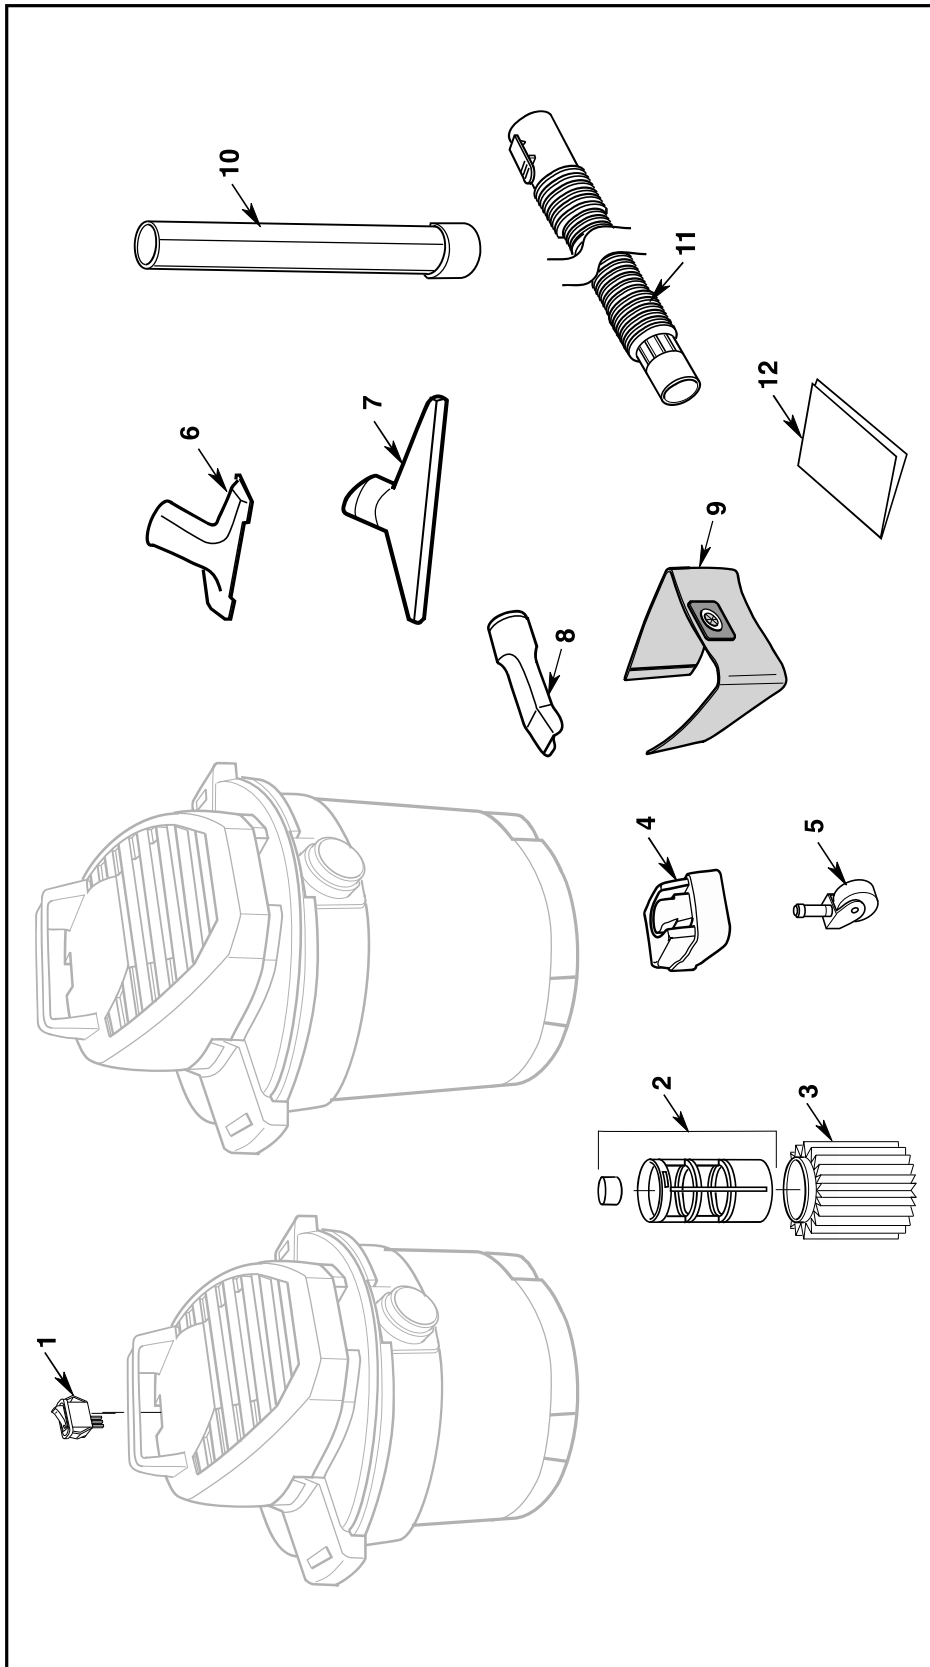

Repair Parts / Piezas de repuesto / Pièces de rechange

6/9 U.S. Gallon Wet/Dry Vac
Model Numbers: WS0600VAO, WS0610VAO, WS0900VAO and WS0910VAO
www.WORKSHOPvacs.com

Repair Parts / Piezas de repuesto / Pièces de rechange

6/9 U.S. Gallon Wet/Dry Vac
Model Numbers: WS0600VA0, WS0610VA0, WS0900VA0 and WS0910VA0
www.WORKSHOPVacs.com
Always order by Part Number - Not by Key Number

Key No.	6 & 9 Gallon Part Numbers	Description	Descripción	Description
1	832086	Rocker Switch	Interruptor oscilante	Interrupteur à bascule
2	510205	Filter Cage Assembly	Ensamblaje de la jaula del filtro	Ensemble de cage de filtre
3	WS21200F	Standard Pleated Paper Filter	Filtro de papel plisado estándar	Filtre standard en papier accordéon
4	832084	Caster Foot w/Storage	Pata para ruedecilla con área de almacenamiento	Pied à roulettes avec compartiment de rangement
5	331605	Caster	Ruedecilla	Roulette
6	WS17809A	Utility Nozzle	Boquilla utilitaria	Suceur à usages multiples
7	WS17810A	Wet Nozzle (Included with 9 gallon only)	Boquilla para mojado (Incluido solamente con el modelo de 9 galones)	Suceur humide (Inclus uniquement avec le modèle de 9 gallons)
8	WS17803A	Car Nozzle (WS0915VA only)	Boquilla para auto (WS0915VA solamente)	Suceur pour véhicules (WS0915VA seulement)
9	WS32090F	Dust Collection Bag	Bolsa de recolección de polvo	Sac de collecte de poussière
10	WS17808A	Extension Wand	Tubos de extensión	Baguettes de rallonge
11	WS17820A	Locking Hose	Manguera de fijación	Tuyau flexible verrouillable
12	SP6863	Owner's Manual	Manual del usuario	Mode d'emploi